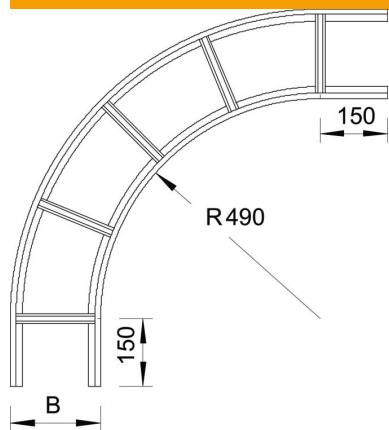

Tehnisko datu lapa

90° līkums VS 60 A2

Preces numurs: 7160054

Horizontāls 90° līkums kabeļu trepēm ar VS spraišļiem un malas augstumu 60 mm.
Attiecīgie savienotāji ir pasūtāmi atsevišķi.

A2 Nerūsējošais tērauds 1.4301

2B neizolēts, apstrādāts

Pamatdati

Preces numurs	7160054
Tips	LBI 90 630 VS A2
Apzīmējums 1	90° pagrieziens
Apzīmējums 2	kabeļu trepēm ar VS spraišļiem
Ražotājs	OBO
Izmērs	60x300
Materiāls	Nerūsējošais tērauds 1.4301
Virsmas	neizolēts, apstrādāts
Virsmas standarts	
Mazākā VK vienība	1
Daudzuma mērvienība	Gabals
Svars	412 kg
Svara vienība	kg/100 gab.

Izmēri

Platums	300 mm
Augstums	60 mm

Tehnisko datu lapa

90° līkums VS 60 A2

Preces numurs: 7160054

Tehniskie dati

Līkums (leņķis)	90°
Spraišu izpildījums	Necaurumots profils
Sānu malas konstrukcija	plakans profils
Funkciju nodrošināšana	nē
Virziena maiņa	horizontāls
Nerūsējošs tērauds, kodināts	nē
Ar eņģēm	nē
Sānu caurumi	nē
Gara laiduma izpildījums	nē