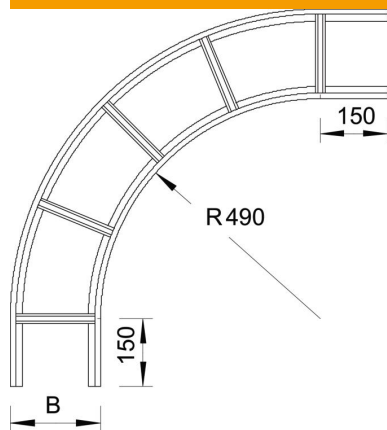

Tehnisko datu lapa

90° līkums VS 60 A2

Preces numurs: 7160046

Horizontāls 90° līkums kabeļu trespēm ar VS spraišļiem un malas augstumu 60 mm.
Attiecīgie savienotāji ir pasūtāmi atsevišķi.

A2 Nerūsējošais tērauds 1.4301

2B neizolēts, apstrādāts

Pamatdati

Preces numurs	7160046
Tips	LBI 90 620 VS A2
Apzīmējums 1	90° pagrieziens
Apzīmējums 2	kabeļu trespēm ar VS spraišļiem
Ražotājs	OBO
Izmērs	60x200
Materiāls	Nerūsējošais tērauds 1.4301
Virsmas	neizolēts, apstrādāts
Virsmas standarts	
Mazākā VK vienība	1
Daudzuma mērvienība	Gabals
Svars	358 kg
Svara vienība	kg/100 gab.

Izmēri

Platums	200 mm
Augstums	60 mm

Tehnisko datu lapa

90° līkums VS 60 A2

Preces numurs: 7160046

Tehniskie dati

Līkums (leņķis)	90°
Spraišu izpildījums	Necaurumots profils
Sānu malas konstrukcija	plakans profils
Funkciju nodrošināšana	nē
Virziena maiņa	horizontāls
Nerūsējošs tērauds, kodināts	nē
Ar eņģēm	nē
Sānu caurumi	nē
Gara laiduma izpildījums	nē