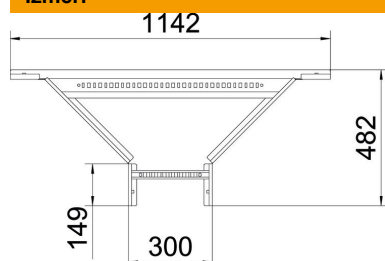

### Pamatdati

Preces numurs	6225872
Tips	LAA 630 R3 FT
Apzīmējums 1	T veida atzarojums
Apzīmējums 2	priekš kabeļu trepes
Ražotājs	OBO
Izmērs	60x300
Materiāls	Tērauds
Virsmas	karsti cinkots
Virsmas standarts	DIN EN ISO 1461
Mazākā VK vienība	1
Daudzuma mērvienība	Gabals
Svars	339 kg
Svara vienība	kg/100 gab.

# Tehnisko datu lapa

Montāžas/atzarojuma detaļa 60 FT

Preces numurs: 6225872

## Izmēri

Platums	300 mm
Augstums	60 mm
Izmērs B	300 mm
Izmērs R	300 mm

## Tehniskie dati

Spraišļu izpildījums	Caurumots profils
Sānu malas konstrukcija	plakans profils
Savienotāja izpildījums	bez savienotāja
Funkciju nodrošināšana	nē
Nerūsējošs tērauds, kodināts	nē
Gara laiduma izpildījums	nē
Metāla biezums	1,5 mm