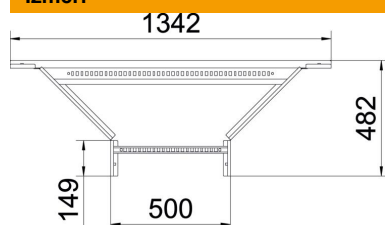

Tehnisko datu lapa

Montāžas/atzarojuma detaļa 110 FT

Preces numurs: 6225938

Montāžas/atzarojuma detaļa ar piemetinātu spraisli visu veidu kabeļu trepēm, kuru malas augstums ir 110 mm.
Attiecīgie savienotāji ir pasūtāmi atsevišķi.

St Tērauds

FT karsti cinkots

Pamatdati

Preces numurs	6225938
Tips	LAA 1150 R3 FT
Apzīmējums 1	T-veida elements
Apzīmējums 2	kabeļu trepei
Ražotājs	OBO
Izmērs	110x500
Materiāls	Tērauds
Virsmas	karsti cinkots
Virsmas standarts	DIN EN ISO 1461
Mazākā VK vienība	1
Daudzuma mērvienība	Gabals
Svars	472 kg
Svara vienība	kg/100 gab.

Tehnisko datu lapa

Montāžas/atzarojuma detaļa 110 FT

Preces numurs: 6225938

Izmēri

Platums	500 mm
Augstums	110 mm
Izmērs B	500 mm
Izmērs R	300 mm

Tehniskie dati

Spraišu izpildījums	Caurumots profils
Sānu malas konstrukcija	plakans profils
Savienotāja izpildījums	bez savienotāja
Funkciju nodrošināšana	nē
Nerūsējošs tērauds, kodināts	nē
Gara laiduma izpildījums	nē
Metāla biezums	1,5 mm