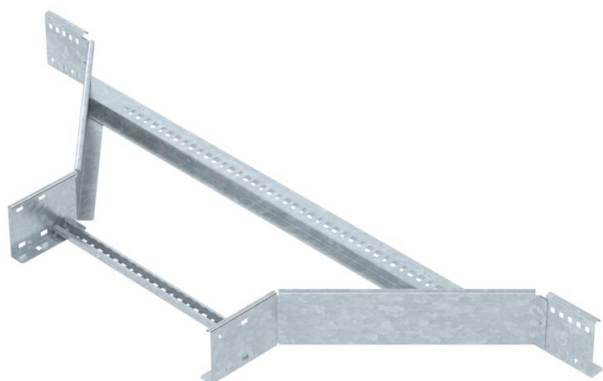

Tehnisko datu lapa

Montāžas/atzarojuma detaļa 110 FT

Preces numurs: 6225938

Montāžas/atzarojuma detaļa ar piemetinātu spraisli visu veidu kabeļu trepēm, kuru malas augstums ir 110 mm.
Attiecīgie savienotāji ir pasūtāmi atsevišķi.

St Tērauds

FT karsti cinkots

Pamatdati

Preces numurs	6225938
Tips	LAA 1150 R3 FT
Apzīmējums 1	T-veida elements
Apzīmējums 2	kabeļu trepei
Ražotājs	OBO
Izmērs	110x500
Materiāls	Tērauds
Virsmas	karsti cinkots
Virsmas standarts	DIN EN ISO 1461
Mazākā VK vienība	1
Daudzuma mērvienība	Gabals
Svars	472 kg
Svara vienība	kg/100 gab.

Tehnisko datu lapa

Montāžas/atzarojuma detaļa 110 FT

Preces numurs: 6225938

Izmēri

Platums	500 mm
Augstums	110 mm
Izmērs B	500 mm
Izmērs R	300 mm

Tehniskie dati

Spraišu izpildījums	Caurumots profils
Sānu malas konstrukcija	plakans profils
Savienotāja izpildījums	bez savienotāja
Funkciju nodrošināšana	nē
Nerūsējošs tērauds, kodināts	nē
Gara laiduma izpildījums	nē
Metāla biezums	1,5 mm