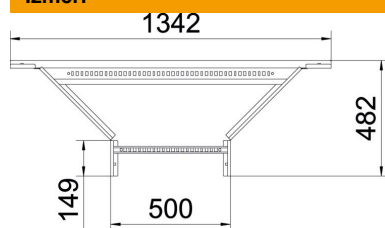

Tehnisko datu lapa

Montāžas/atzarojuma detaļa 110 FS

Preces numurs: 6225916

Montāžas/atzarojuma detaļa ar piemētinātu spraisli visu veidu kabeļu trepēm, kuru malas augstums ir 110 mm.
Attiecīgie savienotāji ir pasūtāmi atsevišķi.

CE

St Tērauds

FS cinkots

Pamatdati

Preces numurs	6225916
Tips	LAA 1150 R3 FS
Apzīmējums 1	T veida detaļa
Apzīmējums 2	Kabeļu trepei
Ražotājs	OBO
Izmērs	110x500
Materiāls	Tērauds
Virsmas	cinkots
Virsmas standarts	DIN EN 10346
Mazākā VK vienība	1
Daudzuma mērvienība	Gabals
Svars	457 kg
Svara vienība	kg/100 gab.

Tehnisko datu lapa

Montāžas/atzarojuma detaļa 110 FS

Preces numurs: 6225916

Izmēri

Platums	500 mm
Augstums	110 mm
Izmērs B	500 mm
Izmērs R	300 mm

Tehniskie dati

Spraišļu izpildījums	Caurumots profils
Sānu malas konstrukcija	plakans profils
Savienotāja izpildījums	bez savienotāja
Funkciju nodrošināšana	nē
Nerūsējošs tērauds, kodināts	nē
Gara laiduma izpildījums	nē
Metāla biezums	1,5 mm