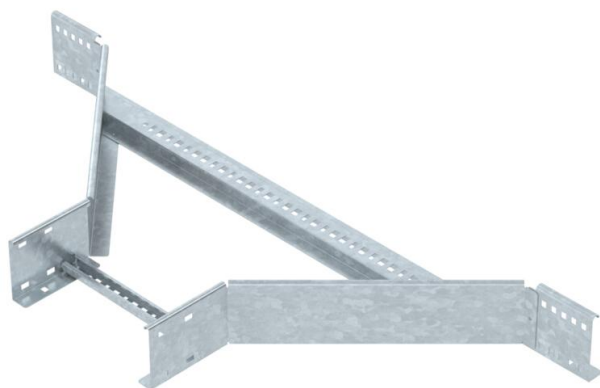

## Montāžas/atzarojuma detaļa 110 FT

Preces numurs: 6225932

Montāžas/atzarojuma detaļa ar piemērotu spraisli visu veidu kabeļu telpēm, kuru malas augstums ir 110 mm.  
Attiecīgie savienotāji ir pasūtāmi atsevišķi.

### Pamatdati

Preces numurs	6225932
Tips	LAA 1130 R3 FT
Apzīmējums 1	T-veida elements
Apzīmējums 2	kabeļu trepei
Ražotājs	OBO
Izmērs	110x300
Materiāls	Tērauds
Virsmas	karsti cinkots
Virsmas standarts	DIN EN ISO 1461
Mazākā VK vienība	1
Daudzuma mērvienība	Gabals
Svars	426 kg
Svara vienība	kg/100 gab.

## Izmēri

Platums	300 mm
Augstums	110 mm
Izmērs B	300 mm
Izmērs R	300 mm

## Tehniskie dati

Spraišļu izpildījums	Caurumots profils
Sānu malas konstrukcija	plakans profils
Savienotāja izpildījums	bez savienotāja
Funkciju nodrošināšana	nē
Nerūsējošs tērauds, kodināts	nē
Gara laiduma izpildījums	nē
Metāla biezums	1,5 mm