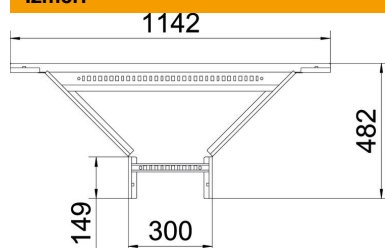

### Pamatdati

Preces numurs	6225932
Tips	LAA 1130 R3 FT
Apzīmējums 1	T-veida elements
Apzīmējums 2	kabeļu trepei
Ražotājs	OBO
Izmērs	110x300
Materiāls	Tērauds
Virsmas	karsti cinkots
Virsmas standarts	DIN EN ISO 1461
Mazākā VK vienība	1
Daudzuma mērvienība	Gabals
Svars	426 kg
Svara vienība	kg/100 gab.

# Tehnisko datu lapa

Montāžas/atzarojuma detaļa 110 FT

Preces numurs: 6225932

## Izmēri

Platums	300 mm
Augstums	110 mm
Izmērs B	300 mm
Izmērs R	300 mm

## Tehniskie dati

Spraišļu izpildījums	Caurumots profils
Sānu malas konstrukcija	plakans profils
Savienotāja izpildījums	bez savienotāja
Funkciju nodrošināšana	nē
Nerūsējošs tērauds, kodināts	nē
Gara laiduma izpildījums	nē
Metāla biezums	1,5 mm