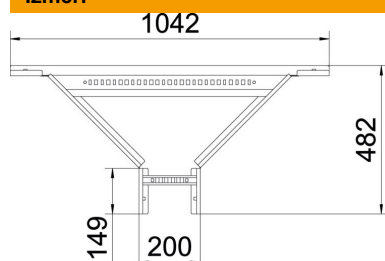

Tehnisko datu lapa

Montāžas/atzarojuma detaļa 110 FS

Preces numurs: 6225910

Montāžas/atzarojuma detaļa ar piemetinātu spraisli visu veidu kabeļu trepēm, kuru malas augstums ir 110 mm.
Attiecīgie savienotāji ir pasūtāmi atsevišķi.

St Tērauds

FS cinkots

Pamatdati

Preces numurs	6225910
Tips	LAA 1120 R3 FS
Apzīmējums 1	T veida detaļa
Apzīmējums 2	Kabeļu trepei
Ražotājs	OBO
Izmērs	110x200
Materiāls	Tērauds
Virsmas	cinkots
Virsmas standarts	DIN EN 10346
Mazākā VK vienība	1
Daudzuma mērvienība	Gabals
Svars	389 kg
Svara vienība	kg/100 gab.

Tehnisko datu lapa

Montāžas/atzarojuma detaļa 110 FS

Preces numurs: 6225910

Izmēri

Platums	200 mm
Augstums	110 mm
Izmērs B	200 mm
Izmērs R	300 mm

Tehniskie dati

Spraišļu izpildījums	Caurumots profils
Sānu malas konstrukcija	plakans profils
Savienotāja izpildījums	bez savienotāja
Funkciju nodrošināšana	nē
Nerūsējošs tērauds, kodināts	nē
Gara laiduma izpildījums	nē
Metāla biezums	1,5 mm