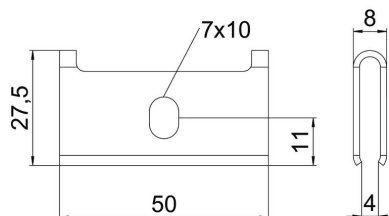

Tehnisko datu lapa

Sienas stiprinājums A2 kabeļu renēm

Preces numurs: 6016431

Sienas stiprinājums sietveida kabeļu renēm ar 55 mm sāna augstumu

A2 Nerūsējošais tērauds 1.4301

2B neizolēts, apstrādāts

Pamatdati

Preces numurs	6016431
Tips	K 12 A2
Apzīmējums 1	Sienas stiprinājums
Apzīmējums 2	sietveida renei
Ražotājs	OBO
Izmērs	40x27,5x7
Materiāls	Nerūsējošais tērauds 1.4301
Virsmas	neizolēts, apstrādāts
Virsmas standarts	
Mazākā VK vienība	1
Daudzuma mērvienība	Gabals
Svars	0 kg
Svara vienība	kg/100 gab.

Tehnisko datu lapa

Sienas stiprinājums A2 kabeļu renēm

Preces numurs: 6016431

Izmēri

Garums	50 mm
Platums	27,5 mm
Augstums	8 mm