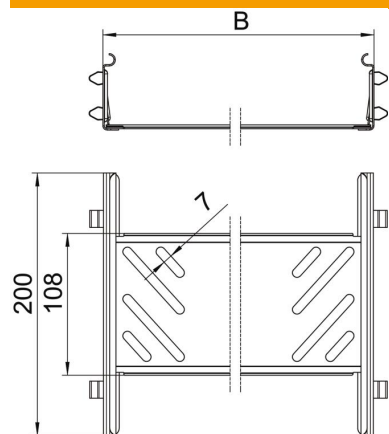

Kabeļu reņu savienotāji ar ātro stiprinājumu, lai bez skrūvēm pievienotu caurumotās kabeļu renes ar malas augstumu 60 mm. Optimizētā konstrukcija ļauj savienotāju izmantot gan liekuma rādusā izveidošanai, gan arī kā garuma kompensācijas elementu, ja pastāv lielas temperatūras svārstības.

### Pamatdati

Preces numurs	6068948
Tips	KTSMV 660 DD
Apzīmējums 1	Taisno savienojumu komplekts
Apzīmējums 2	kabeļu renei Magic
Ražotājs	OBO
Izmērs	60x600x200
Materiāls	Tērauds
Virsmā	nepārtraukti cinkots cinks/alumīnijs, Double Dip
Virsmas standarts	DIN EN 10346
Mazākā VK vienība	1
Daudzuma mērvienība	Gabals
Svars	64,2 kg
Svara vienība	kg/100 gab.

### Izmēri

Izmēri	60x600
Garums	200 mm
Platums	600 mm
Augstums	60 mm
Augstums	2 in
Loksnes biezums	1 mm
Izmērs B	600 mm