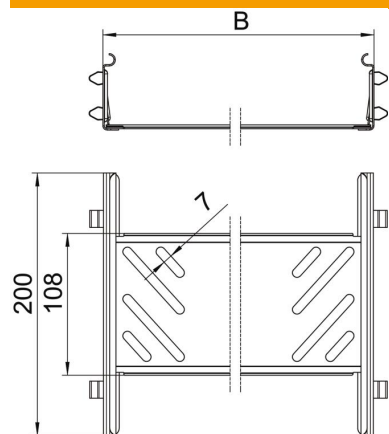

Kabeļu reņu savienotāji ar ātro stiprinājumu, lai bez skrūvēm pievienotu caurmotās kabeļu renes ar malas augstumu 60 mm. Optimizētā konstrukcija ļauj savienotāju izmantot gan liekuma rādiusa izveidošanai, gan arī kā garuma kompensācijas elementu, ja pastāv lielas temperatūras svārstības.

St Tērauds

FS cinkots

Pamatdati

Preces numurs	6068922
Apzīmējums 1	Taisno savienojumu komplekts
Apzīmējums 2	kabeļu renei Magic
Ražotājs	OBO
Izmērs	60x400x200
Materiāls	Tērauds
Virsmas	cinkots
Virsmas standarts	DIN EN 10346
Mazākā VK vienība	1
Daudzuma mērvienība	Gabals
Svars	50,7 kg
Svara vienība	kg/100 gab.

Tehnisko datu lapa

Gareno savienotāju komplekts Magic FS

Preces numurs: 6068922

Izmēri

Izmēri	60x400
Garums	200 mm
Platums	400 mm
Platums	16 in
Augstums	60 mm
Augstums	2 in
Loksnes biezums	1 mm
Izmērs B	400 mm

Tehniskie dati

Izpildījums	Garens savienotājs
Funkciju nodrošināšana	nē
Piemērots režģveida renei	nē
Piemērots kabeļu trepēm	nē
Piemērots kabeļu renei	jā
Piemērots kabeļu nesošās sistēmas augstumam	60 mm
Līkumu savienotājs, horizontāls	nē
Līkumu savienotājs, vertikāls	nē
Nerūsējošs tērauds, kodināts	nē
Savienojuma veids	savienotājs bez skrūvēm