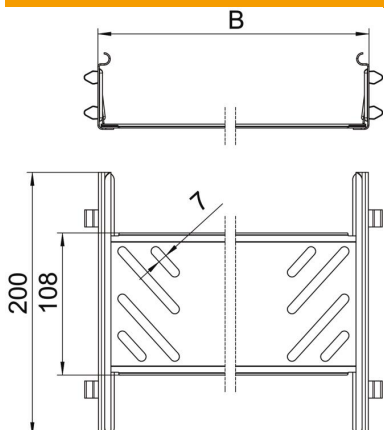

Tehnisko datu lapa

Gareno savienotāju komplekts Magic FS

Preces numurs: 6068920

Kabeļu reņu savienotāji ar ātro stiprinājumu, lai bez skrūvēm pievienotu caurmotās kabeļu renes ar malas augstumu 60 mm. Optimizētā konstrukcija ļauj savienotāju izmantot gan liekuma rādiusa izveidošanai, gan arī kā garuma kompensācijas elementu, ja pastāv lielas temperatūras svārstības.

St Tērauds

FS cinkots

Pamatdati

Preces numurs	6068920
Apzīmējums 1	Taisno savienojumu komplekts
Apzīmējums 2	kabeļu renei Magic
Ražotājs	OBO
Izmērs	60x300x200
Materiāls	Tērauds
Virsmas	cinkots
Virsmas standarts	DIN EN 10346
Mazākā VK vienība	1
Daudzuma mērvienība	Gabals
Svars	44 kg
Svara vienība	kg/100 gab.

Izmēri

Izmēri	60x300
Garums	200 mm
Platums	300 mm
Platums	12 in
Augstums	60 mm
Augstums	2 in
Loksnes biezums	1 mm
Izmērs B	300 mm

Tehnisko datu lapa

Gareno savienotāju komplekts Magic FS

Preces numurs: 6068920

Tehniskie dati

Izpildījums	Garens savienotājs
Funkciju nodrošināšana	nē
Piemērots režģveida renei	nē
Piemērots kabeļu trepēm	nē
Piemērots kabeļu renei	jā
Piemērots kabeļu nesošās sistēmas augstumam	60 mm
Līkumu savienotājs, horizontāls	nē
Līkumu savienotājs, vertikāls	nē
Nerūsējošs tērauds, kodināts	nē
Savienojuma veids	savienotājs bez skrūvēm