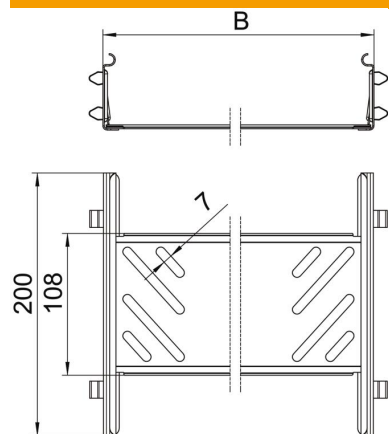

Kabeļu reņu savienotāji ar ātro stiprinājumu, lai bez skrūvēm pievienotu caurmotās kabeļu renes ar malas augstumu 60 mm. Optimizētā konstrukcija ļauj savienotāju izmantot gan liekuma rādiusa izveidošanai, gan arī kā garuma kompensācijas elementu, ja pastāv lielas temperatūras svārstības.

St Tērauds

DD nepārtraukti cinkots cinks/alumīnijs, Double Dip

Pamatdati

Preces numurs	6068940
Tips	KTSMV 620 DD
Apzīmējums 1	Taisno savienojumu komplekts
Apzīmējums 2	kabeļu renei Magic
Ražotājs	OBO
Izmērs	60x200x200
Materiāls	Tērauds
Virsmas	nepārtraukti cinkots cinks/alumīnijs, Double Dip
Virsmas standarts	DIN EN 10346
Mazākā VK vienība	1
Daudzuma mērvienība	Gabals
Svars	37,2 kg
Svara vienība	kg/100 gab.

Tehnisko datu lapa

Gareno savienotāju komplekts Magic DD

Preces numurs: 6068940

Izmēri

Izmēri	60x200
Garums	200 mm
Platums	200 mm
Platums	8 in
Augstums	60 mm
Augstums	2 in
Loksnes biezums	1 mm
Izmērs B	200 mm

Tehniskie dati

Izpildījums	Garens savienotājs
Funkciju nodrošināšana	nē
Piemērots režģveida renei	nē
Piemērots kabeļu trepēm	nē
Piemērots kabeļu renei	jā
Piemērots kabeļu nesošās sistēmas augstūmam	60 mm
Līkumu savienotājs, horizontāls	nē
Līkumu savienotājs, vertikāls	nē
Nerūsējošs tērauds, kodināts	nē
Savienojuma veids	savienotājs bez skrūvēm