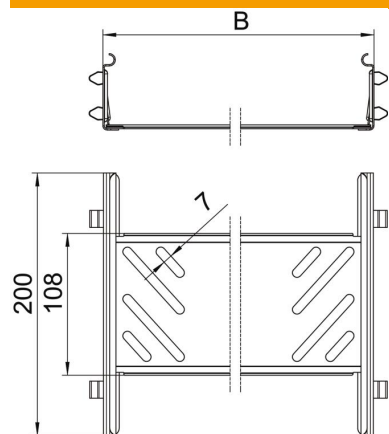

Kabeļu reņu savienotāji ar ātro stiprinājumu, lai bez skrūvēm pievienotu caurmotās kabeļu renes ar malas augstumu 60 mm. Optimizētā konstrukcija ļauj savienotāju izmantot gan liekuma rādiusa izveidošanai, gan arī kā garuma kompensācijas elementu, ja pastāv lielas temperatūras svārstības.

St Tērauds

FS cinkots

Pamatdati

Preces numurs	6068916
Apzīmējums 1	Taisno savienojumu komplekts
Apzīmējums 2	kabeļu renei Magic
Ražotājs	OBO
Izmērs	60x150x200
Materiāls	Tērauds
Virsmas	cinkots
Virsmas standarts	DIN EN 10346
Mazākā VK vienība	1
Daudzuma mērvienība	Gabals
Svars	34,9 kg
Svara vienība	kg/100 gab.

Tehnisko datu lapa

Gareno savienotāju komplekts Magic FS

Preces numurs: 6068916

Izmēri

Izmēri	60x150
Garums	200 mm
Platums	150 mm
Platums	6 in
Augstums	60 mm
Augstums	2 in
Loksnes biezums	1 mm
Izmērs B	150 mm

Tehniskie dati

Izpildījums	Garens savienotājs
Funkciju nodrošināšana	nē
Piemērots režģveida renei	nē
Piemērots kabeļu trepēm	nē
Piemērots kabeļu renei	jā
Piemērots kabeļu nesošās sistēmas augstūmam	60 mm
Līkumu savienotājs, horizontāls	nē
Līkumu savienotājs, vertikāls	nē
Nerūsējošs tērauds, kodināts	nē
Savienojuma veids	savienotājs bez skrūvēm