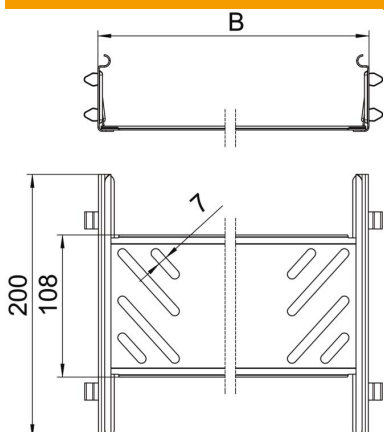

Tehnisko datu lapa

Gareno savienotāju komplekts Magic® FS

Preces numurs: 6068914

Kabeļu reņu savienotāji ar ātro stiprinājumu, lai bez skrūvēm pievienotu caurmotās kabeļu renes ar malas augstumu 60 mm. Optimizētā konstrukcija ļauj savienotāju izmantot gan liekuma rādiusa izveidošanai, gan arī kā garuma kompensācijas elementu, ja pastāv lielas temperatūras svārstības.

St Tērauds

FS cinkots

Pamatdati

Preces numurs	6068914
Apzīmējums 1	Taisno savienojumu komplekts
Apzīmējums 2	kabeļu renei Magic
Ražotājs	OBO
Izmērs	60x100x200
Materiāls	Tērauds
Virsmas	cinkots
Virsmas standarts	DIN EN 10346
Mazākā VK vienība	1
Daudzuma mērvienība	Gabals
Svars	30,5 kg
Svara vienība	kg/100 gab.

Izmēri

Izmēri	60x100
Garums	200 mm
Platums	100 mm
Platums	4 in
Augstums	60 mm
Augstums	2 in
Loksnes biezums	1 mm
Izmērs B	100 mm

Tehnisko datu lapa

Gareno savienotāju komplekts Magic® FS

Preces numurs: 6068914

Tehniskie dati

Izpildījums	Garens savienotājs
Funkciju nodrošināšana	nē
Piemērots režģveida renei	nē
Piemērots kabeļu trepēm	nē
Piemērots kabeļu renei	jā
Piemērots kabeļu nesošās sistēmas augstumam	60 mm
Līkumu savienotājs, horizontāls	nē
Līkumu savienotājs, vertikāls	nē
Nerūsējošs tērauds, kodināts	nē
Savienojuma veids	savienotājs bez skrūvēm