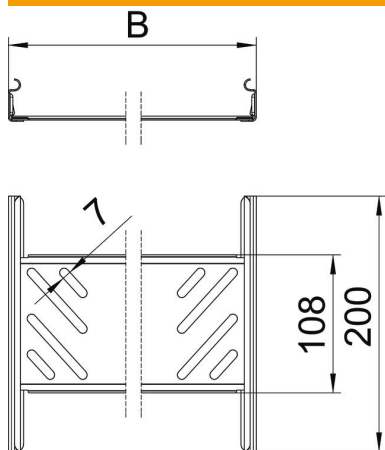

Tehnisko datu lapa

Gareno savienotāju komplekts Magic FS

Preces numurs: 6068904

Kabeļu reņu savienotāji perforētu kabeļu reņu, malas augstums 35 mm, ātrai savienošanai bez skrūvēm.
Optimizētā konstrukcija ļauj savienotāju izmantot gan liekuma rādiusa izveidošanai, gan arī kā garuma kompensācijas elementu, ja pastāv lielas temperatūras svārstības.

St Tērauds

FS cinkots

Pamatdati

Preces numurs	6068904
Apzīmējums 1	Taisno savienojumu komplekts
Apzīmējums 2	kabeļu renei Magic
Ražotājs	OBO
Izmērs	35x300x200
Materiāls	Tērauds
Virsmas	cinkots
Virsmas standarts	DIN EN 10346
Mazākā VK vienība	1
Daudzuma mērvienība	Gabals
Svars	36,1 kg
Svara vienība	kg/100 gab.

Tehnisko datu lapa

Gareno savienotāju komplekts Magic FS

Preces numurs: 6068904

Izmēri

Izmēri	35x300
Garums	200 mm
Platums	300 mm
Platums	12 in
Augstums	35 mm
Augstums	1 in
Loksnes biezums	1 mm
Izmērs B	300 mm

Tehniskie dati

Izpildījums	Garens savienotājs
Funkciju nodrošināšana	nē
Piemērots režģveida renei	nē
Piemērots kabeļu trepēm	nē
Piemērots kabeļu renei	jā
Piemērots kabeļu nesošās sistēmas augstūmam	35 mm
Līkumu savienotājs, horizontāls	nē
Līkumu savienotājs, vertikāls	nē
Nerūsējošs tērauds, kodināts	nē
Savienojuma veids	savienotājs bez skrūvēm