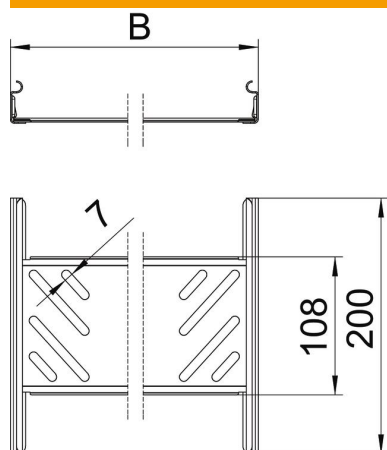

### Pamatdati

Preces numurs	6068902
Apzīmējums 1	Taisno savienojumu komplekts
Apzīmējums 2	kabeļu renei Magic
Ražotājs	OBO
Izmērs	35x200x200
Materiāls	Tērauds
Virsmas	cinkots
Virsmas standarts	DIN EN 10346
Mazākā VK vienība	1
Daudzuma mērvienība	Gabals
Svars	29,4 kg
Svara vienība	kg/100 gab.

### Izmēri

Izmēri	35x200
Garums	200 mm
Platums	200 mm
Platums	8 in
Augstums	35 mm
Augstums	1 in
Loksnes biezums	1 mm
Izmērs B	200 mm