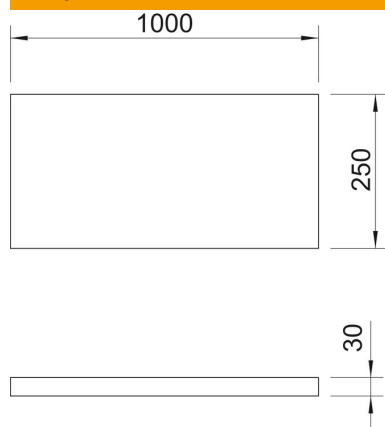

Tehnisko datu lapa

Kalcija silikāta plātne

Preces numurs: 7202912

Kalcija silikāta plāksne kā balsta paliktnis, lai sienas caurumā iemontētu rāmi, un biežuma dubultošanai, ja ir plānas sienas.

Būvmateriālu klase EN 13501 - A1 nedegošs.

Kalcija silikāts

Pamatdati

Preces numurs	7202912
Tips	KSI-P3
Apzīmējums 1	Kalcija silikātes plāksne
Apzīmējums 2	uguns aizsardzībai
Ražotājs	OBO
Izmērs	1000x250x30
Krāsa	pelēkbalts
Materiāls	Kalcija silikāts
Mazākā VK vienība	1
Daudzuma mērvienība	Gabals
Svars	222 kg
Svara vienība	kg/100 gab.

Tehnisko datu lapa

Kalcija silikāta plātne

Preces numurs: 7202912

Izmēri

Izmēri	1000x250x30
Garums	1 000 mm
Platums	250 mm
Augstums	30 mm
Izmērs B	250 mm
Izmērs D, min.	30 mm
Izmērs L	1 000 mm

Tehniskie dati