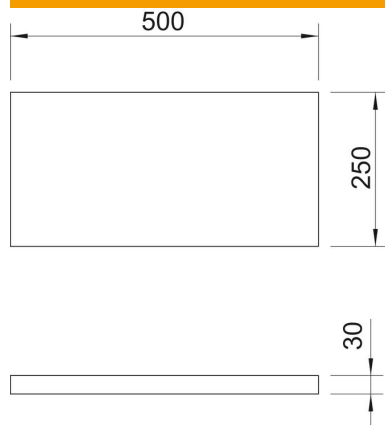

Tehnisko datu lapa

Kalcija silikāta plātne

Preces numurs: 7202904

Kalcija silikāta plāksne kā balsta paliktnis, lai sienas caurumā iemontētu rāmi, un biežuma dubultošanai, ja ir plānas sienas.

Būvmateriālu klase EN 13501 - A1 nedegošs.

Kalcija silikāts

Pamatdati

Preces numurs	7202904
Tips	KSI-P2
Apzīmējums 1	Kalcija silikātes plāksne
Apzīmējums 2	uguns aizsardzībai
Ražotājs	OBO
Izmērs	500x250x30mm
Krāsa	pelēkbalts
Materiāls	Kalcija silikāts
Mazākā VK vienība	1
Daudzuma mērvienība	Gabals
Svars	111 kg
Svara vienība	kg/100 gab.

Tehnisko datu lapa

Kalcija silikāta plātne

Preces numurs: 7202904

Izmēri

Izmēri	500x250x30
Garums	500 mm
Platums	250 mm
Augstums	30 mm
Izmērs B	250 mm
Izmērs D, min.	30 mm
Izmērs L	500 mm

Tehniskie dati

Piederumu veids