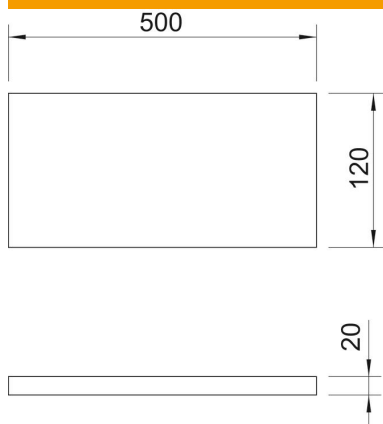

Tehnisko datu lapa

Kalcija silikāta plātne

Preces numurs: 7202283

Kalcija silikāta plāksne kā balsta paliktņis, lai sienas caurumā iemontētu rāmi, un biežuma dubultošanai, ja ir plānas sienas.

Būvmateriālu klase EN 13501 - A1 nedegošs.

Kalcija silikāts

Pamatdati

Preces numurs	7202283
Tips	KSI-P1
Apzīmējums 1	Kalcija silikātes plāksne
Apzīmējums 2	uguns aizsardzībai
Ražotājs	OBO
Izmērs	500x150x20mm
Krāsa	pelēkbalts
Materiāls	Kalcija silikāts
Mazākā VK vienība	1
Daudzuma mērvienība	Gabals
Svars	42 kg
Svara vienība	kg/100 gab.

Izmēri

Izmēri	500x150x20
Garums	500 mm
Platums	150 mm
Augstums	20 mm
Izmērs B	150 mm
Izmērs D, min.	20 mm
Izmērs L	500 mm

Tehnisko datu lapa

Kalcija silikāta plātne

Preces numurs: 7202283

Tehniskie dati

Piederumu veids