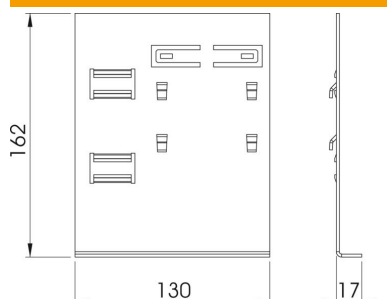

Tehnisko datu lapa

Sienas konsoles adapters KS70170, paredz. GK, plastmasa,
kanāla platums 170 mm
Preces numurs: 6279806

Sienas konsoles adapteris GK70170 ierīču montāžas kanālu piemontēšanai pie stiprinājuma konsolēm.

St Tērauds

FS cinkots

Pamatdati

Preces numurs	6279806
Tips	KS70170
Apzīmējums 1	Adapteris sienas stiprinājumam
Apzīmējums 2	priekš GK70170
Ražotājs	OBO
Izmērs	128x162x27mm
Materiāls	Tērauds
Virsmas	cinkots
Virsmas standarts	DIN EN 10346
Mazākā VK vienība	1
Daudzuma mērvienība	Gabals
Svars	34,3 kg
Svara vienība	kg/100 gab.

Tehnisko datu lapa

Sienas konsoles adaptors KS70170, paredz. GK, plastmasa,
kanāla platums 170 mm
Preces numurs: 6279806

Izmēri

Garums	130 mm
Platums	162 mm
Augstums	17 mm

Tehniskie dati

Izpildījums	Montāža pie sienas
Stiprinājuma veids	uzstiprināms
sarkans; RAL 3000	70x170 mm
Aizsardzības veids	IP30
Aizsardzības pakāpes IK kods	IK08
Izmantošanas temperatūras diapazons maks.	60 °C
Izmantošanas temperatūras diapazons min.	-15 °C