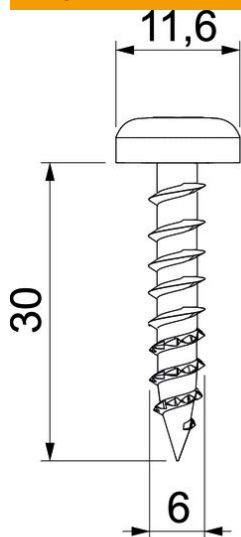

Tehnisko datu lapa

Skrūve starplikas nostiprināšanai, KRS 6x30

Preces numurs: 3498100

Skrūves ar speciālām frēzētām ribiņām ugunsdrošam kanālam cPYROLINE® Con D un PYROLINE® Con S, starplikas nostiprināšanai kanālā.

St

Tērauds

GTP

galvaniski cinkota, caurspīdīgi pasivēta

Pamatdati

Preces numurs	3498100
Tips	KRS 6x30
Apzīmējums 1	Skrūve
Apzīmējums 2	ar slīpētām ribiņām
Ražotājs	OBO
Izmērs	6x30
Materiāls	Tērauds
Virsmas standarts	galvaniski cinkota, caurspīdīgi pasivēta
Mazākā VK vienība	200
Daudzuma mērvienība	Gabals
Svars	0,276 kg
Svara vienība	kg/100 gab.

Tehnisko datu lapa

Skrūve starplikas nostiprināšanai, KRS 6x30

Preces numurs: 3498100

Izmēri

Izmērs D	11,6 mm
Izmērs d	6 mm
Izmērs L	30 mm

Tehniskie dati

Vītnes diametrs ST	6
Galvas forma	Citi
Skrūvēšanas sistēma	Torx