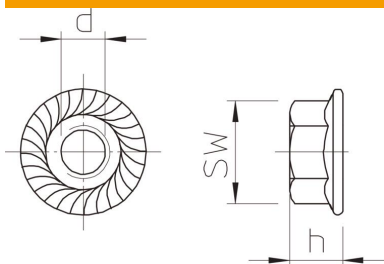

## Kombinētais uzgrieznis G

Preces numurs: 6408958

Kombinētais uzgrieznis ar iepresētu U veida paplāksni saskaņā ar EN 1661.

|    |                    |
|----|--------------------|
| St | Tērauds            |
| G  | galvaniski cinkota |

### Pamatdati

|                     |                      |
|---------------------|----------------------|
| Preces numurs       | 6408958              |
| Tips                | KM M6 G              |
| Apzīmējums 1        | Kombinēts uzgrieznis |
| Apzīmējums 2        | ar iepresēto šeibu   |
| Ražotājs            | OBO                  |
| Izmērs              | M6                   |
| Materiāls           | Tērauds              |
| Virsmas standarts   | galvaniski cinkota   |
| Mazākā VK vienība   | 100                  |
| Daudzuma mērvienība | Gabals               |
| Svars               | 0,315 kg             |
| Svara vienība       | kg/100 gab.          |

### Izmēri

|          |      |
|----------|------|
| Izmērs d | 6 mm |
| Izmērs H | 6 mm |

### Tehniskie dati

|                                 |                |
|---------------------------------|----------------|
| Vītne                           | M6             |
| Metriskā vītne                  | 6              |
| Vītnes veids                    | metriskis      |
| Nesatur halogēnus               | jā             |
| Atslēgas platums                | 10             |
| Pašdrošināšanas                 | jā             |
| Kreisā vītne                    | nē             |
| Vītne, angļu                    | 1/4 collas     |
| Uzgriežņa versija               | Uzgrieznis     |
| Skrūvēšanas sistēma, uzgrieznis | Sešstūra galva |