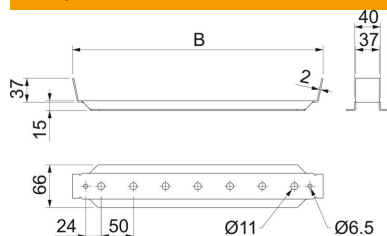

Tehnisko datu lapa

Kabeļu renes vidus piekare, KKLH 60

Preces numurs: 6358829

Vidus piekare, universāla, nostiprināšanai pie vītņstieņiem un iekārtajiem statņiem.

St Tērauds

FS cinkots

Pamatdati

Preces numurs	6358829
Tips	KKLH 60 600 FS
Apzīmējums 1	Vidus piekare
Apzīmējums 2	kabeļu renei
Ražotājs	OBO
Izmērs	60x70x600
Materiāls	Tērauds
Virsmas standarts	DIN EN 10346
Mazākā VK vienība	1
Daudzuma mērvienība	Gabals
Svars	0 kg
Svara vienība	kg/100 gab.

Tehnisko datu lapa

Kabeļu renes vidus piekare, KKLH 60

Preces numurs: 6358829

Izmēri

Platums	600 in
Izmērs B	600 mm

Tehniskie dati

Izpildījums	Iekaramā skava (C skava)
Funkciju nodrošināšana	nē
Piemērots režģveida renei	jā
Piemērots kabeļu trepēm	jā
Piemērots kabeļu renei	jā
Reņu stiprinājums	Sprostizcilnis
Regulējams	nē