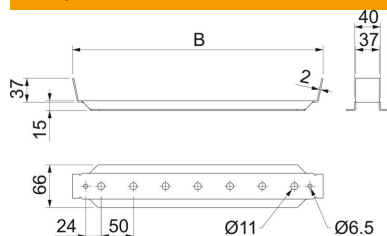

Tehnisko datu lapa

Kabeļu renes vidus piekare, KKLH 60

Preces numurs: 6358849

Vidus piekare, universāla, nostiprināšanai pie vītņstieņiem un iekārtajiem statņiem.

St Tērauds

FS cinkots

Pamatdati

Preces numurs	6358849
Tips	KKLH 60 500 FS
Apzīmējums 1	Vidus piekare
Apzīmējums 2	kabeļu renei
Ražotājs	OBO
Izmērs	60x70x500
Materiāls	Tērauds
Virsmas standarts	DIN EN 10346
Mazākā VK vienība	1
Daudzuma mērvienība	Gabals
Svars	0 kg
Svara vienība	kg/100 gab.

Tehnisko datu lapa

Kabeļu renes vidus piekare, KKLH 60

Preces numurs: 6358849

Izmēri

Platums	500 mm
Izmērs B	500 mm

Tehniskie dati

Izpildījums	Iekaramā skava (C skava)
Funkciju nodrošināšana	nē
Piemērots režģveida renei	jā
Piemērots kabeļu trepēm	jā
Piemērots kabeļu renei	jā
Reņu stiprinājums	Sprostizcilnis
Regulējams	nē