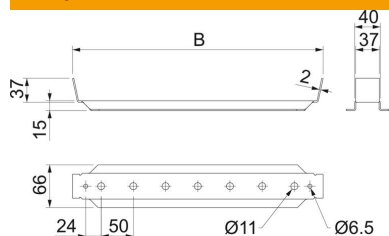

Tehnisko datu lapa

Kabeļu renes vidus piekare, KKLH 60

Preces numurs: 6358846

Vidus piekare, universāla, nostiprināšanai pie vītņstieņiem un iekārtajiem statņiem.

St Tērauds

FS cinkots

Pamatdati

Preces numurs	6358846
Tips	KKLH 60 400 FS
Apzīmējums 1	Vidus piekare
Apzīmējums 2	kabeļu renei
Ražotājs	OBO
Izmērs	60x70x400
Materiāls	Tērauds
Virsmas standarts	DIN EN 10346
Mazākā VK vienība	1
Daudzuma mērvienība	Gabals
Svars	0 kg
Svara vienība	kg/100 gab.

Tehnisko datu lapa

Kabeļu renes vidus piekare, KKLH 60

Preces numurs: 6358846

Izmēri

Platums	400 mm
Izmērs B	400 mm

Tehniskie dati

Izpildījums	Iekaramā skava (C skava)
Funkciju nodrošināšana	nē
Piemērots režģveida renei	jā
Piemērots kabeļu trepēm	jā
Piemērots kabeļu renei	jā
Reņu stiprinājums	Sprostizcilnis
Regulējams	nē