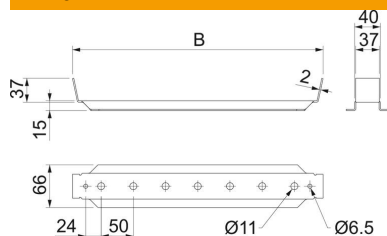

Tehnisko datu lapa

Kabeļu renes vidus piekare, KKLH 60

Preces numurs: 6358842

Vidus piekare, universāla, nostiprināšanai pie vītņstieņiem un iekārtajiem statņiem.

St Tērauds

FS cinkots

Pamatdati

Preces numurs	6358842
Tips	KKLH 60 300 FS
Apzīmējums 1	Vidus piekare
Apzīmējums 2	kabeļu renei
Ražotājs	OBO
Izmērs	60x70x300
Materiāls	Tērauds
Virsmas standarts	DIN EN 10346
Mazākā VK vienība	1
Daudzuma mērvienība	Gabals
Svars	0 kg
Svara vienība	kg/100 gab.

Tehnisko datu lapa

Kabeļu renes vidus piekare, KKLH 60

Preces numurs: 6358842

Izmēri

Platums	300 mm
Izmērs B	300 mm

Tehniskie dati

Izpildījums	Iekaramā skava (C skava)
Funkciju nodrošināšana	nē
Piemērots režģveida renei	jā
Piemērots kabeļu trepēm	jā
Piemērots kabeļu renei	jā
Reņu stiprinājums	Sprostizcilnis
Regulējams	nē