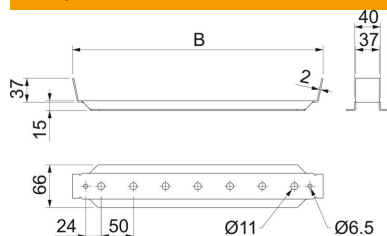

Tehnisko datu lapa

Kabeļu renes vidus piekare, KKLH 60

Preces numurs: 6358838

Vidus piekare, universāla, nostiprināšanai pie vītņstieņiem un iekārtajiem statņiem.

St Tērauds

FS cinkots

Pamatdati

Preces numurs	6358838
Tips	KKLH 60 200 FS
Apzīmējums 1	Vidus piekare
Apzīmējums 2	kabeļu renei
Ražotājs	OBO
Izmērs	60x70x200
Materiāls	Tērauds
Virsmas standarts	DIN EN 10346
Mazākā VK vienība	1
Daudzuma mērvienība	Gabals
Svars	0 kg
Svara vienība	kg/100 gab.

Tehnisko datu lapa

Kabeļu renes vidus piekare, KKLH 60

Preces numurs: 6358838

Izmēri

Platums	200 mm
Izmērs B	200 mm

Tehniskie dati

Izpildījums	Iekaramā skava (C skava)
Funkciju nodrošināšana	nē
Piemērots režģveida renei	jā
Piemērots kabeļu trepēm	jā
Piemērots kabeļu renei	jā
Reņu stiprinājums	Sprostizcilnis
Regulējams	nē