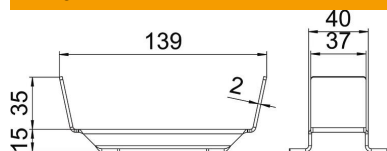

## Pamatdati

Preces numurs	6358827
Tips	KKLH 60 150 FS
Apzīmējums 1	Vidus iekare
Apzīmējums 2	kabeļu renei
Ražotājs	OBO
Izmērs	140x66x50
Materiāls	Tērauds
Virsmas standarts	DIN EN 10346
Mazākā VK vienība	1
Daudzuma mērvienība	Gabals
Svars	0 kg
Svara vienība	kg/100 gab.

## Izmēri

Garums	66 mm
Platums	140 mm
Augstums	50 mm