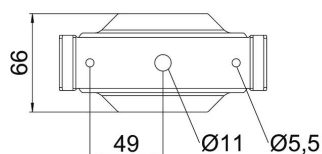

## Pamatdati

Preces numurs	6358827
Tips	KKLH 60 150 FS
Apzīmējums 1	Vidus iekare
Apzīmējums 2	kabeļu renei
Ražotājs	OBO
Izmērs	140x66x50
Materiāls	Tērauds
Virsmas standarts	DIN EN 10346
Mazākā VK vienība	1
Daudzuma mērvienība	Gabals
Svars	0 kg
Svara vienība	kg/100 gab.

# Tehnisko datu lapa

Kabeļu renes vidus piekare, KKLH 60

Preces numurs: 6358827

## Izmēri

Garums	66 mm
Platums	140 mm
Augstums	50 mm

## Tehniskie dati

Izpildījums	Iekaramā skava (C skava)
Funkciju nodrošināšana	nē
Piemērots režģveida renei	jā
Piemērots kabeļu trepēm	jā
Piemērots kabeļu renei	jā
Reņu stiprinājums	Sprostizcilnis
Regulējams	nē