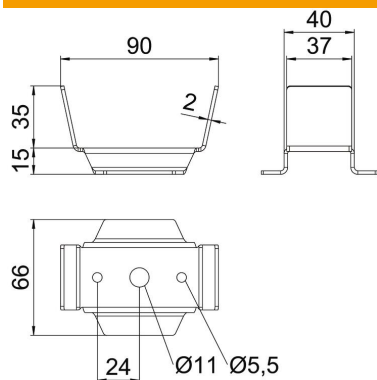

## Pamatdati

Preces numurs	6358824
Tips	KKLH 60 100 FS
Apzīmējums 1	Vidus iekare
Apzīmējums 2	kabeļu renei
Ražotājs	OBO
Izmērs	90x66x50
Materiāls	Tērauds
Virsmas	cinkots
Virsmas standarts	DIN EN 10346
Mazākā VK vienība	1
Daudzuma mērvienība	Gabals
Svars	0 kg
Svara vienība	kg/100 gab.

# Tehnisko datu lapa

Centrālā iekare kabeļu renēm, KKLH60

Preces numurs: 6358824

## Izmēri

Garums	66 mm
Platums	90 mm
Augstums	50 mm

## Tehniskie dati

Izpildījums	Iekaramā skava (C skava)
Funkciju nodrošināšana	nē
Piemērots režģveida renei	jā
Piemērots kabeļu trepēm	jā
Piemērots kabeļu renei	jā
Reņu stiprinājums	Sprostizcilnis
Regulējams	nē