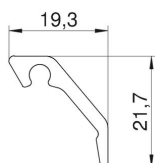

Alu Alumīnijs

EL anodēta

Pamatdati

Preces numurs	6287733
Tips	KG2EL 2000
Apzīmējums 1	Convection grid Profils
Ražotājs	OBO
Izmērs	20x22x2000
Materiāls	Alumīnijs
Virsmas	anodēta
Virsmas standarts	
Mazākā VK vienība	2
Daudzuma mērvienība	Metrs
Svars	21,9 kg
Svara vienība	kg/100 m

Tehnisko datu lapa

Konvekcijas režģa profils

Preces numurs: 6287733

Izmēri

Garums	2 000 mm
Platums	19,3 mm
Augstums	21,7 mm

Tehniskie dati

Nesatur halogēnus	jā
-------------------	----