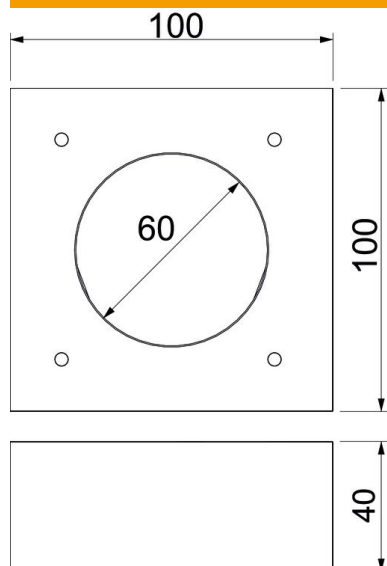

Tehnisko datu lapa

Dubultošanas detaļa ugunsdrošajam kanālam PYROLINE®
Con

Preces numurs: 7215462

Divdaļīga detaļa atsevišķu kabeļu un kabeļu kūļu instalācijai no ugunsdrošo kanālu PYROLINE® Con D un PYROLINE® Con S sānu malas, ieskaitot iegremdētas skrūves

Stikla šķiedras vieglbetons

Pamatdati

Preces numurs	7215462
Tips	KAD-10040
Apzīmējums 1	Dubultošanas detaļa
Apzīmējums 2	priekš PYROLINE Con
Ražotājs	OBO
Izmērs	100x100x40
Krāsa	pelēks
Materiāls	Stikla šķiedras vieglbetons
Mazākā VK vienība	1
Daudzuma mērvienība	Gabals
Svars	44 kg
Svara vienība	kg/100 gab.

Tehnisko datu lapa

Dubultošanas detaļa ugunsdrošajam kanālam PYROLINE®
Con

Preces numurs: 7215462

Izmēri

Izmēri	100x100x60
Garums	100 mm
Platums	100 mm
Augstums	40 mm
Izmērs A	100 mm
Izmērs D	60 mm

Tehniskie dati