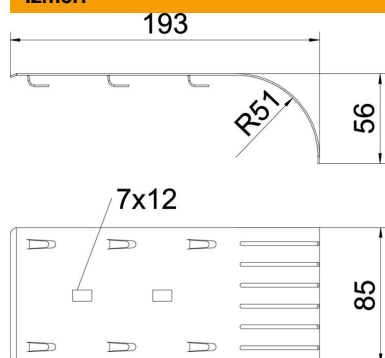

Tehnisko datu lapa

Kabeļu atzarojuma plāksne FT

Preces numurs: 6220142

Kabeļu atzarojuma plāksne režģveida kanāliem.
Kabeļu izvada plāksne ļauj saglabāt noteiktus izliekuma rādījumus, tādējādi novēršot iespējamus kabeļu lūzumus. Var montēt gan garenvirzienā gan sānos, kā arī pievienot lielam platumam.

St Tērauds

FT karsti cinkots

Pamatdati

Preces numurs	6220142
Tips	KAB GR FT
Apzīmējums 1	Kabeļu izvads
Apzīmējums 2	sietveida kabeļu renei
Ražotājs	OBO
Izmērs	192x85x51
Materiāls	Tērauds
Virsmas	karsti cinkots
Virsmas standarts	DIN EN ISO 1461
Mazākā VK vienība	10
Daudzuma mērvienība	Gabals
Svars	17,8 kg
Svara vienība	kg/100 gab.

Tehnisko datu lapa

Kabeļu atzarojuma plāksne FT

Preces numurs: 6220142

Izmēri

Garums	193 mm
Platums	85 mm
Platums	3,47 in

Tehniskie dati

Funkciju nodrošināšana	nē
Nerūsējošs tērauds, kodināts	nē
Gara laiduma izpildījums	nē