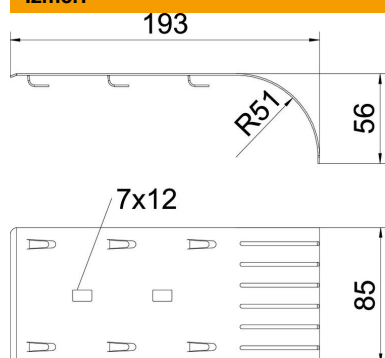

Tehnisko datu lapa

Kabeļu atzarojuma plāksne FS

Preces numurs: 6220139

Kabeļu atzarojuma plāksne režģveida kanāliem.
Kabeļu izvada plāksne ļauj saglabāt noteiktus izliekuma rādījumus, tādējādi novēršot iespējamus kabeļu lūzumus. Var montēt gan garenvirzienā gan sānos, kā arī pievienot lielam platumam.

St Tērauds

FS cinkots

Pamatdati

| | |
|---------------------|------------------------|
| Preces numurs | 6220139 |
| Apzīmējums 1 | Kabeļu izvads |
| Apzīmējums 2 | sietveida kabeļu renei |
| Ražotājs | OBO |
| Izmērs | 192x85x51 |
| Materiāls | Tērauds |
| Virsmas | cinkots |
| Virsmas standarts | DIN EN 10346 |
| Mazākā VK vienība | 10 |
| Daudzuma mērvienība | Gabals |
| Svars | 14,1 kg |
| Svara vienība | kg/100 gab. |

Tehnisko datu lapa

Kabeļu atzarojuma plāksne FS

Preces numurs: 6220139

Izmēri

| | |
|---------|---------|
| Garums | 193 mm |
| Platums | 85 mm |
| Platums | 3,47 in |

Tehniskie dati

| | |
|------------------------------|----|
| Funkciju nodrošināšana | nē |
| Nerūsējošs tērauds, kodināts | nē |
| Gara laiduma izpildījums | nē |