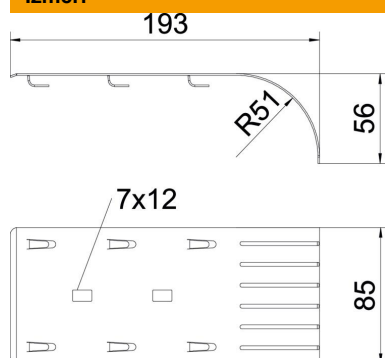

### Pamatdati

Preces numurs	6220145
Tips	KAB GR A2
Apzīmējums 1	Kabeļu izvads
Apzīmējums 2	sietveida kabeļu renei
Ražotājs	OBO
Izmērs	192x85x51
Materiāls	Nerūsējošais tērauds 1.4301
Virsmas	neizolēts, apstrādāts
Virsmas standarts	
Mazākā VK vienība	10
Daudzuma mērvienība	Gabals
Svars	14,1 kg
Svara vienība	kg/100 gab.

### Izmēri

Garums	193 mm
Platums	85 mm
Platums	3,47 in