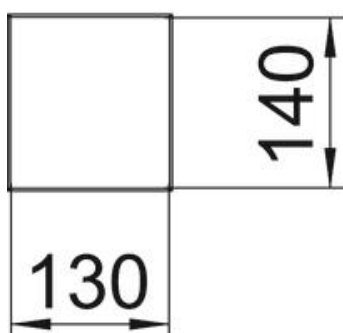

Alu Alumīnijs

Pamatdati

Preces numurs	6290040
Tips	ISSHS140700RW
Apzīmējums 1	Instalācijas kolonna
Apzīmējums 2	grīda
Ražotājs	OBO
Izmērs	675x130x140
Krāsa	dzidri balts; RAL 9010
Materiāls	Alumīnijs
Mazākā VK vienība	1
Daudzuma mērvienība	Gabals
Svars	466 kg
Svara vienība	kg/100 gab.

Tehnisko datu lapa

Montāžas balsts, tips ISSHS140700

Preces numurs: 6290040

Izmēri

Garums	675 mm
Platums	130 mm
Augstums	140 mm

Tehniskie dati

Izmantojamo augšējo daļu skaits	2
Sekciju skaits	2 St.

Tehnisko datu lapa