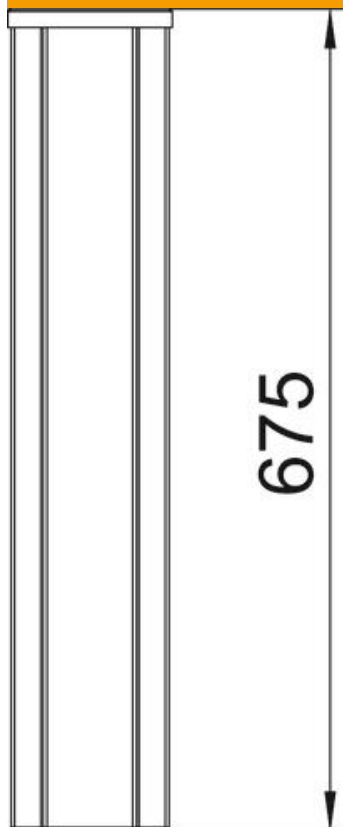

Iespējams piestiprināt tieši pie grīdas. Ierīču montāžas kārbas jāpasūta atsevišķi.

Montāžas balsts ir piemērots priekšpusē piestiprināmu sērijas 71 GD...

ierīču montāžas kārbu iestiprināšanai. Pēc izvēles iespējams iemontēt arī starpsieni, tips GA-TW (6279711), kā arī augšējās daļas skavas, tips KL80A.

Alu Alumīnijs

Pamatdati

Preces numurs	6290040
Tips	ISSHS140700RW
Apzīmējums 1	Instalācijas kolonna
Apzīmējums 2	grīda
Ražotājs	OBO
Izmērs	675x130x140
Krāsa	dzidri balts; RAL 9010
Materiāls	Alumīnijs
Mazākā VK vienība	1
Daudzuma mērvienība	Gabals
Svars	466 kg
Svara vienība	kg/100 gab.

Tehnisko datu lapa

Montāžas balsts, tips ISSHS140700

Preces numurs: 6290040

Izmēri

Garums	675 mm
Platums	130 mm
Augstums	140 mm

Tehniskie dati

Izmantojamo augšējo daļu skaits	2
Sekciju skaits	2 St.

Tehnisko datu lapa

Montāžas balsts, tips ISSHS140700

Preces numurs: 6290040

Tehniskie dati

Izpildījums	Divpusējs
Stiprinājuma veids	Skrūves
Montāža pamatnē	jā
Montāža griestos	nē
Caurejošs profils	jā
Nesatur halogēnus	jā
Atvere kabeļiem	apakšā
Augšējās daļas platums	76,5 mm
Mainās atkarībā no atrašanās vietas	nē
Balsta forma	taisnstūra
Balsta augstums min.	675 mm
Regulējams	nē
Iepriekš uzstādīti vadi	nē