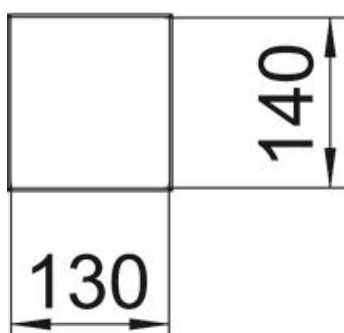

Alu Alumīnijs

EL anodēta

Pamatdati

Preces numurs	6290043
Tips	ISSHS140700EL
Apzīmējums 1	Instalācijas kolonna
Apzīmējums 2	grīda
Ražotājs	OBO
Izmērs	675x130x140
Materiāls	Alumīnijs
Virsmas standarts	anodēta
Mazākā VK vienība	1
Daudzuma mērvienība	Gabals
Svars	466 kg
Svara vienība	kg/100 gab.

Tehnisko datu lapa

Montāžas balsts, tips ISSHS140700

Preces numurs: 6290043

Izmēri

Garums	675 mm
Platums	130 mm
Augstums	140 mm

Tehniskie dati

Izmantojamo augšējo daļu skaits	2
Sekciju skaits	2 St.

Tehnisko datu lapa