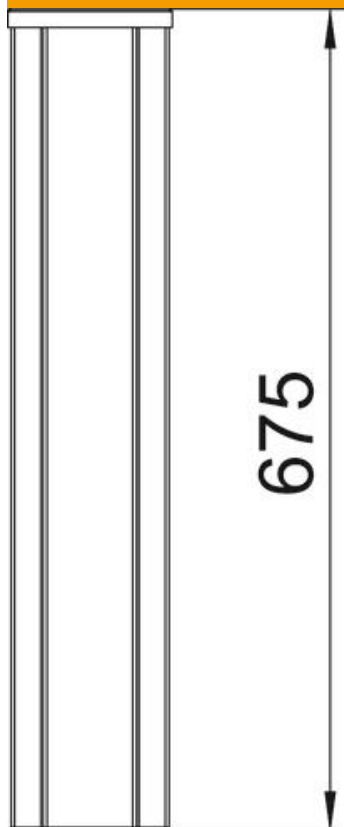

Iespējams piestiprināt tieši pie grīdas. Ierīču montāžas kārbas jāpasūta atsevišķi.

Montāžas balsts ir piemērots priekšpusē piestiprināmu sērijas 71 GD...

ierīču montāžas kārbu iestiprināšanai. Pēc izvēles iespējams iemontēt arī starpsieni, tips GA-TW (6279711), kā arī augšējās daļas skavas, tips KL80A.

Alu Alumīnijs

EL anodēta

Pamatdati

Preces numurs	6290043
Tips	ISSHS140700EL
Apzīmējums 1	Instalācijas kolonna
Apzīmējums 2	grīda
Ražotājs	OBO
Izmērs	675x130x140
Materiāls	Alumīnijs
Virsmas standarts	anodēta
Mazākā VK vienība	1
Daudzuma mērvienība	Gabals
Svars	466 kg
Svara vienība	kg/100 gab.

Tehnisko datu lapa

Montāžas balsts, tips ISSHS140700

Preces numurs: 6290043

Izmēri

Garums	675 mm
Platums	130 mm
Augstums	140 mm

Tehniskie dati

Izmantojamo augšējo daļu skaits	2
Sekciju skaits	2 St.

Tehnisko datu lapa

Montāžas balsts, tips ISSHS140700

Preces numurs: 6290043

Tehniskie dati

Izpildījums	Divpusējs
Stiprinājuma veids	Skrūves
Montāža pamatnē	jā
Montāža griestos	nē
Caurejošs profils	jā
Nesatur halogēnus	jā
Atvere kabeļiem	apakšā
Augšējās daļas platums	76,5 mm
Mainās atkarībā no atrašanās vietas	nē
Balsta forma	taisnstūra
Balsta augstums min.	675 mm
Regulējams	nē
Iepriekš uzstādīti vadi	nē