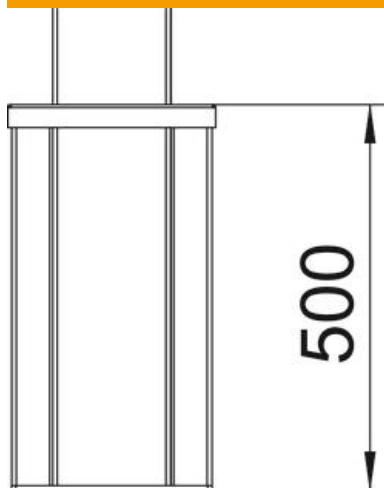

Iespējams piestiprināt tieši pie grīdas. Ierīču montāžas kārbas jāpasūta atsevišķi.

Montāžas balsts ir piemērots priekšpusē piestiprināmu sērijas 71 GD...

ierīču montāžas kārbu iestiprināšanai. Pēc izvēles iespējams iemontēt arī starpsienu, tips GA-TW (6279711), kā arī augšējās daļas skavas, tips KL80A.

Alu Alumīnijs

EL anodēta

Pamatdati

Preces numurs	6290033
Tips	ISSHS140500EL
Apzīmējums 1	Instalācijas kolonna
Apzīmējums 2	grīda
Ražotājs	OBO
Izmērs	500x130x140
Materiāls	Alumīnijs
Virsmas	anodēta
Virsmas standarts	
Mazākā VK vienība	1
Daudzuma mērvienība	Gabals
Svars	354,8 kg
Svara vienība	kg/100 gab.

Tehnisko datu lapa

Montāžas balsts, tips ISSHS140500

Preces numurs: 6290033

Izmēri

Garums	500 mm
Platums	130 mm
Augstums	140 mm

Tehniskie dati

Izmantojamo augšējo daļu skaits	2
Sekciju skaits	2 St.
Izpildījums	Divpusējs
Stiprinājuma veids	Skrūves
Montāža pamatnē	jā
Montāža griestos	nē

Tehnisko datu lapa

Montāžas balsts, tips ISSHS140500

Preces numurs: 6290033

Tehniskie dati

Caurejošs profils	jā
Nesatur halogēnus	jā
Atvere kabeļiem	apakšā
Augšējās daļas platums	76,5 mm
Mainās atkarībā no atrašanās vietas	nē
Balsta forma	taisnstūra
Balsta augstums min.	500 mm
Regulējams	nē
Iepriekš uzstādīti vadi	nē