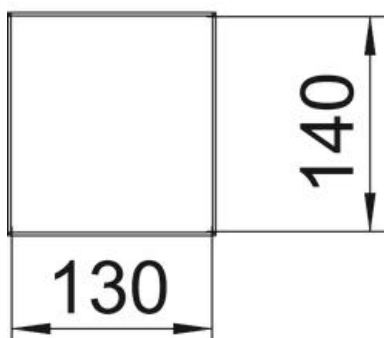

Alu Alumīnijs

EL anodēta

Pamatdati

Preces numurs	6290033
Tips	ISSHS140500EL
Apzīmējums 1	Instalācijas kolonna
Apzīmējums 2	grīda
Ražotājs	OBO
Izmērs	500x130x140
Materiāls	Alumīnijs
Virsmas	anodēta
Virsmas standarts	
Mazākā VK vienība	1
Daudzuma mērvienība	Gabals
Svars	354,8 kg
Svara vienība	kg/100 gab.

Tehnisko datu lapa

Montāžas balsts, tips ISSHS140500

Preces numurs: 6290033

Izmēri

Garums	500 mm
Platums	130 mm
Augstums	140 mm

Tehniskie dati

Izmantojamo augšējo daļu skaits	2
Sekciju skaits	2 St.
Izpildījums	Divpusējs
Stiprinājuma veids	Skrūves
Montāža pamatnē	jā
Montāža griestos	nē

Tehnisko datu lapa

Montāžas balsts, tips ISSHS140500

Preces numurs: 6290033

Tehniskie dati

Caurejošs profils	jā
Nesatur halogēnus	jā
Atvere kabeļiem	apakšā
Augšējās daļas platums	76,5 mm
Mainās atkarībā no atrašanās vietas	nē
Balsta forma	taisnstūra
Balsta augstums min.	500 mm
Regulējams	nē
Iepriekš uzstādīti vadi	nē