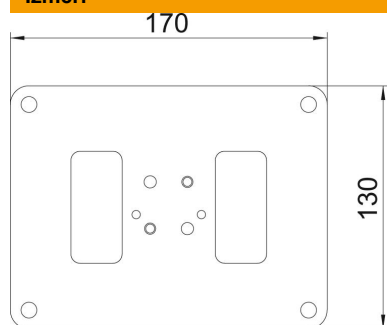

# Tehnisko datu lapa

Pamatnes plāksne, paredz. ISS70110

Preces numurs: 6290104

Grīdas plāksne ar 30 mm redzamo malu un 4 stiprināšanas caurumiem Ø 8,5 mm. Grīdas plāksne ir paredzēta tipa ISS70110 montāžas balstu montāžai.

## Pamatdati

Preces numurs	6290104
Tips	ISSBP70110WA
Apzīmējums 1	grīda plate
Ražotājs	OBO
Izmērs	170x130x3
Krāsa	balta alumīnija; RAL 9006
Materiāls	Tērauds
Virsmas	cinkots / ar plastmasas pārklājumu
Virsmas standarts	DIN EN 10346
Mazākā VK vienība	1
Daudzuma mērvienība	Gabals
Svars	16,3 kg
Svara vienība	kg/100 gab.

# Tehnisko datu lapa

Pamatnes plāksne, paredz. ISS70110

Preces numurs: 6290104

## Izmēri

Garums	170 mm
Platums	130 mm
Augstums	3 mm