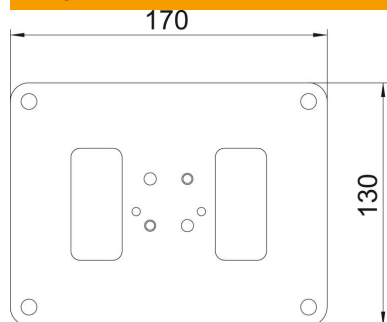

# Tehnisko datu lapa

Grīdas plāksne, paredz. ISS70110

Preces numurs: 6290100

Grīdas plāksne ar 30 mm redzamo malu un 4 stiprināšanas caurumiem Ø 8,5 mm. Grīdas plāksne ir paredzēta tipa ISS70110 montāžas balstu montāžai.

## Pamatdati

Preces numurs	6290100
Tips	ISSBP70110RW
Apzīmējums 1	grīda plate
Ražotājs	OBO
Izmērs	170x130x3
Krāsa	dzidri balts; RAL 9010
Materiāls	Tērauds
Virsmas	cinkots / ar plastmasas pārklājumu
Virsmas standarts	DIN EN 10346
Mazākā VK vienība	1
Daudzuma mērvienība	Gabals
Svars	44,6 kg
Svara vienība	kg/100 gab.

## Izmēri

Garums	170 mm
Platums	130 mm
Augstums	3 mm