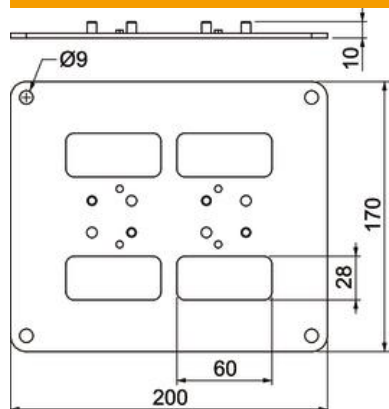

# Tehnisko datu lapa

Pamatnes plāksne, paredz. ISS140110

Preces numurs: 6290134

Grīdas plāksne ar 30 mm redzamo malu un 4 stiprināšanas caurumiem Ø 8,5 mm. Grīdas plāksne ir paredzēta tipa ISS140110 montāžas balstu montāžai.

## Pamatdati

Preces numurs	6290134
Tips	ISSBP140110WA
Apzīmējums 1	grīda plate
Ražotājs	OBO
Izmērs	200x170x3mm
Krāsa	balta alumīnija; RAL 9006
Materiāls	Tērauds
Virsmas	cinkots / ar plastmasas pārklājumu
Virsmas standarts	DIN EN 10346
Mazākā VK vienība	1
Daudzuma mērvienība	Gabals
Svars	64,6 kg
Svara vienība	kg/100 gab.

# Tehnisko datu lapa

Pamatnes plāksne, paredz. ISS140110

Preces numurs: 6290134

## Izmēri

Garums	170 mm
Platums	200 mm
Augstums	3 mm