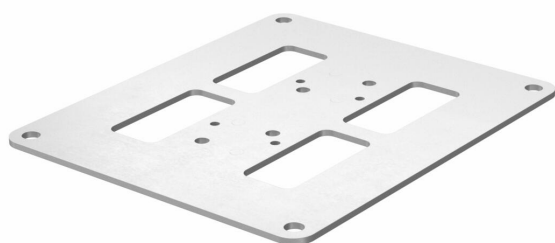

Tehnisko datu lapa

Pamatnes plāksne, paredz. ISS140110

Preces numurs: 6290130

Grīdas plāksne ar 30 mm redzamo malu un 4 stiprināšanas caurumiem Ø 8,5 mm. Grīdas plāksne ir paredzēta tipa ISS140110 montāžas balstu montāžai.

St Tērauds

FSK cinkots / ar plastmasas pārklājumu

Pamatdati

Preces numurs	6290130
Tips	ISSBP140110RW
Apzīmējums 1	grīda plate
Ražotājs	OBO
Izmērs	200x170x3mm
Krāsa	dzidri balts; RAL 9010
Materiāls	Tērauds
Virsmas	cinkots / ar plastmasas pārklājumu
Virsmas standarts	DIN EN 10346
Mazākā VK vienība	1
Daudzuma mērvienība	Gabals
Svars	64,6 kg
Svara vienība	kg/100 gab.

Tehnisko datu lapa

Pamatnes plāksne, paredz. ISS140110

Preces numurs: 6290130

Izmēri

Garums	170 mm
Platums	200 mm
Augstums	3 mm

Tehniskie dati

Noregulējams	nē
Nesatur halogēnus	jā