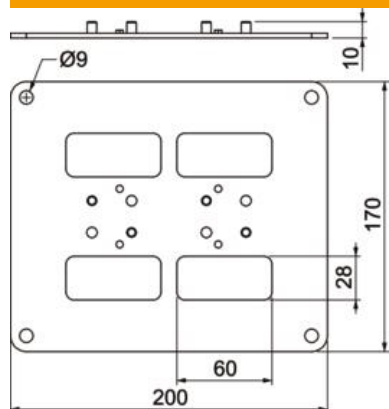

Tehnisko datu lapa

Pamatnes plāksne, paredz. ISS140110

Preces numurs: 6290130

Grīdas plāksne ar 30 mm redzamo malu un 4 stiprināšanas caurumiem Ø 8,5 mm. Grīdas plāksne ir paredzēta tipa ISS140110 montāžas balstu montāžai.

St Tērauds

FSK cinkots / ar plastmasas pārklājumu

Pamatdati

Preces numurs	6290130
Tips	ISSBP140110RW
Apzīmējums 1	grīda plate
Ražotājs	OBO
Izmērs	200x170x3mm
Krāsa	dzidri balts; RAL 9010
Materiāls	Tērauds
Virsmas	cinkots / ar plastmasas pārklājumu
Virsmas standarts	DIN EN 10346
Mazākā VK vienība	1
Daudzuma mērvienība	Gabals
Svars	64,6 kg
Svara vienība	kg/100 gab.

Tehnisko datu lapa

Pamatnes plāksne, paredz. ISS140110

Preces numurs: 6290130

Izmēri

Garums	170 mm
Platums	200 mm
Augstums	3 mm

Tehniskie dati

Noregulējams	nē
Nesatur halogēnus	jā