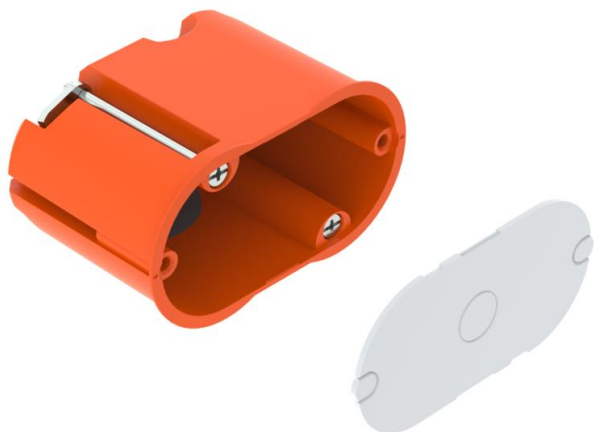

Tehnisko datu lapa

HW dobo sienu sienas izvada kārba, dubulta, hermētiska

Preces numurs: 2003834

Hermētiska, dubultā sienas izvades kārba dobām sienām, sienas apgaismojuma vai skaļruņu montāžai. Ar vāku.

- 1 ievads NYM vadiem 3 x 2,5 mm² vai 5 x 1,5 mm²
- 2 ievadi NYM vadiem 3 x 1,5 mm²
- 1 kombinētais cauruļu ievads Ø 20 un 25 mm

Pārbaudīts atbilstoši DIN EN 60670-1, DIN EN 60670-22 un DIN 49073-1.

PP/TPE Polypropylen / Thermoplastisches Elastomer

Pamatdati

Preces numurs	2003834
Tips	HG 45-WAD-LD
Apzīmējums 1	Sienas izvadkārbā HW, hermētiska
Apzīmējums 2	dubulta, ar vāku
Pieejams no	01.10.2021
Ražotājs	OBO
Izmērs	68x38x45
Krāsa	oranžs/pelēks
Materiāls	Polipropilēns/termoplastisks elastomers
Mazākā VK vienība	25
Daudzuma mērvienība	Gabals
Svars	1,93 kg
Svara vienība	kg/100 gab.

Tehnisko datu lapa

HW dobo sienu sienas izvada kārba, dubulta, hermētiska

Preces numurs: 2003834

Izmēri

Garums	68 mm
Platums	38 mm
Augstums	45 mm

Tehniskie dati

Ievadu skaits	4
Atveres veids_	NYM vadi un caurule
Korpusa caurvada veids	Ievades membrāna
Izpildījums	Dubults
Konstrukcijas veids	Sienas izvada kārba
Ierīču stiprinājums	Skrūves
Vāks	balts
Vāka nostiprināšana	uzliekams un nofiksējams
ugunsizturīgs	atb. VDE 0471/IEC 60695-2-11, pārbaudes temperatūra 850°C
Forma	ovāls
Frēzējamā cauruma diametrs	35 mm
caurules diametram	20/25 mm
Piemērots plāksnēm ar biezumu maks.	40 mm
Piemērots plāksnēm ar biezumu min.	5 mm
Nesatur halogēnus	jā
Kombinētie ievadi Ø 20 / 25 mm	1
Kabeļu ievadi 3 x 1,5 mm ²	2
Kabeļu ievadi 3 x 2,5 mm ² / 5 x 1,5 mm ²	1
Ar skrūvēm	nē
Nominālais diametrs maks.	1,5 mm ²
Nominālais diametrs min.	1,5 mm ²
Triecienizturīgs	jā
Aizsardzības veids	IP30
Hermētisks	jā
Nominālais spriegums	400 V