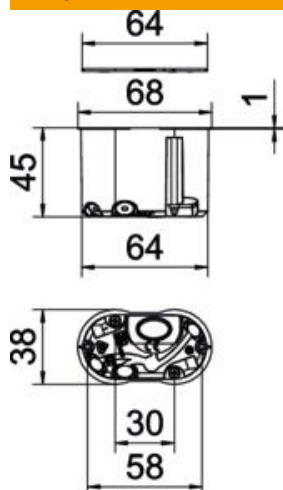

Tehnisko datu lapa

HW dobo sienu sienas izvada kārba, dubulta, hermētiska

Preces numurs: 2003834

Hermētiska, dubultā sienas izvades kārba dobām sienām, sienas apgaismojuma vai skaļruņu montāžai. Ar vāku.

- 1 ievads NYM vadiem 3 x 2,5 mm² vai 5 x 1,5 mm²
- 2 ievadi NYM vadiem 3 x 1,5 mm²
- 1 kombinētais cauruļu ievads Ø 20 un 25 mm

Pārbaudīts atbilstoši DIN EN 60670-1, DIN EN 60670-22 un DIN 49073-1.

PP/TPE Polypropylen / Thermoplastisches Elastomer

Pamatdati

Preces numurs	2003834
Tips	HG 45-WAD-LD
Apzīmējums 1	Sienas izvadkārbā HW, hermētiska
Apzīmējums 2	dubulta, ar vāku
Pieejams no	01.10.2021
Ražotājs	OBO
Izmērs	68x38x45
Krāsa	oranžs/pelēks
Materiāls	Polipropilēns/termoplastisks elastomers
Mazākā VK vienība	25
Daudzuma mērvienība	Gabals
Svars	1,93 kg
Svara vienība	kg/100 gab.

Tehnisko datu lapa

HW dobo sienu sienas izvada kārba, dubulta, hermētiska

Preces numurs: 2003834

Izmēri

Garums	68 mm
Platums	38 mm
Augstums	45 mm

Tehniskie dati

Ievadu skaits	4
Atveres veids_	NYM vadi un caurule
Korpusa caurvada veids	Ievades membrāna
Izpildījums	Dubults
Konstrukcijas veids	Sienas izvada kārba
Ierīču stiprinājums	Skrūves
Vāks	balts
Vāka nostiprināšana	uzliekams un nofiksējams
ugunsizturīgs	atb. VDE 0471/IEC 60695-2-11, pārbaudes temperatūra 850°C
Forma	ovāls
Frēzējamā cauruma diametrs	35 mm
caurules diametram	20/25 mm
Piemērots plāksnēm ar biezumu maks.	40 mm
Piemērots plāksnēm ar biezumu min.	5 mm
Nesatur halogēnus	jā
Kombinētie ievadi Ø 20 / 25 mm	1
Kabeļu ievadi 3 x 1,5 mm ²	2
Kabeļu ievadi 3 x 2,5 mm ² / 5 x 1,5 mm ²	1
Ar skrūvēm	nē
Nominālais diametrs maks.	1,5 mm ²
Nominālais diametrs min.	1,5 mm ²
Triecienizturīgs	jā
Aizsardzības veids	IP30
Hermētisks	jā
Nominālais spriegums	400 V