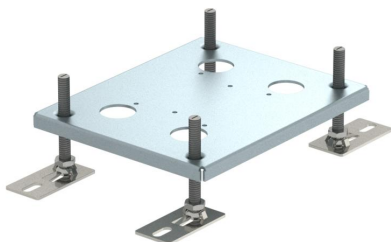

Tehnisko datu lapa

Augstuma paplašinājums grīdas kontaktligzdai UDHOME-ONE/UDHOME2

Preces numurs: 7368418

Augstuma paplašinājums ar regulējamu augstumu grīdas kontaktligzdai UDHOME-ONE/UDHOME2. Slodzes izturība līdz 8 kN. Papildu augstuma regulēšanas diapazons: 10 - 60 mm

St Tērauds

Pamatdati

Preces numurs	7368418
Tips	HE 60UH2
Apzīmējums 1	Augstuma paplašinājums
Apzīmējums 2	priekš UDHOME2
Ražotājs	OBO
Materiāls	Tērauds
Mazākā VK vienība	1
Daudzuma mērvienība	Gabals
Svars	71,6 kg
Svara vienība	kg/100 gab.

Tehniskie dati

Piederumu veids	Citi
Piemērots mitrajai kopšanai	nē
Nominālais lielums ierīču iebūvēšanas vienībai	2
Standarts	EN 50085-2-2
Liela slodzes versija	nē
Atļaujas	VDE
Aksesuāri	jā
Rezerves daļa	nē