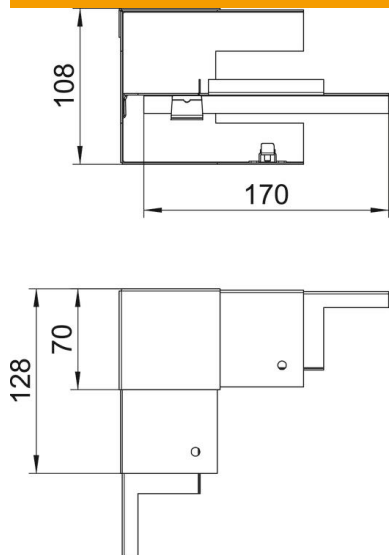

Tehnisko datu lapa

Iekšējā stūra profils, simetrisks, ierīču montāžas kanālam
Rapid 80, tips GS-S70110
Preces numurs: 6277040

Iekšējā stūris montāžai tieši pie GS ierīču montāžas kanāla.

St Tērauds

Pamatdati

Preces numurs	6277040
Tips	GS-SI70110RW
Apzīmējums 1	Iekšējais stūris
Apzīmējums 2	vienkaršs, simetrisks
Ražotājs	OBO
Izmērs	70x110x128
Krāsa	dzidri balts; RAL 9010
Materiāls	Tērauds
Mazākā VK vienība	1
Daudzuma mērvienība	Gabals
Svars	55 kg
Svara vienība	kg/100 gab.

Tehnisko datu lapa

Iekšējā stūra profils, simetrisks, ierīču montāžas kanālam
Rapid 80, tips GS-S70110
Preces numurs: 6277040

Izmēri

Garums	128 mm
Platums	110 mm
Augstums	70 mm

Tehniskie dati

Vāku skaits	1
Izpildījums	Apakšējā daļa
Forma	Simetrisks
Nesatur halogēnus	jā
Kabeļu skava	nē
Kanāla savienotājs	nē
Augšējo daļu montāžas veids	iekšpusē
Grīdā izveidotas atveres montāžas vajadzībām	jā
Augšējās daļas platums	76,5 mm
Aizsardzības veids	IP30
Aizsargplēve	jā
Aizsardzības pakāpes IK kods	IK10
Izmantošanas temperatūras diapazons maks.	60 °C
Izmantošanas temperatūras diapazons min.	-25 °C
Leņķa diapazons min.	90 mm