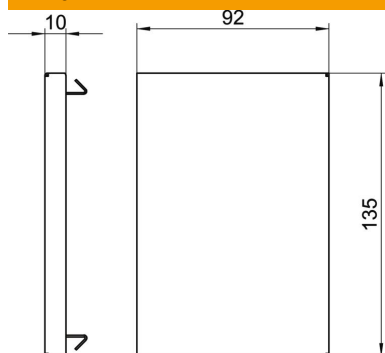

Tehnisko datu lapa

Gala elements ierīču montāžas kanālam, Rapid 80, tips GS-90130

Preces numurs: 6277370

Gala elements GS ierīču montāžas kanālam.

St Tērauds

Pamatdati

Preces numurs	6277370
Tips	GS-E90130RW
Apzīmējums 1	Gala aizsēgs
Ražotājs	OBO
Izmērs	90x130x10
Krāsa	dzidri balts; RAL 9010
Materiāls	Tērauds
Mazākā VK vienība	1
Daudzuma mērvienība	Gabals
Svars	13,8 kg
Svara vienība	kg/100 gab.

Tehnisko datu lapa

Gala elements ierīču montāžas kanālam, Rapid 80, tips GS-90130

Preces numurs: 6277370

Izmēri

Garums	10 mm
Platums	135 mm
Augstums	92 mm

Tehniskie dati

Izpildījums	Universāls
Stiprinājuma veids	uzstiprināms
paredzēts kanāla platumam	130 mm
paredzēts kanāla augstumam	90 mm
Piemērots	pa kreisi/pa labi
Nesatur halogēnus	jā
Griezuma vietas aizsegšana	jā
Aizsardzības veids	IP30
Aizsargplēve	nē
Aizsardzības pakāpes IK kods	IK10
Izmantošanas temperatūras diapazons maks.	60 °C
Izmantošanas temperatūras diapazons min.	-25 °C