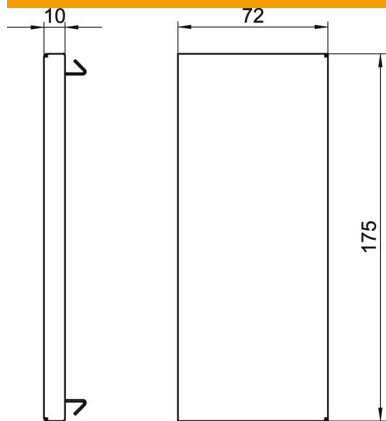

## Pamatdati

Preces numurs	6277670
Tips	GS-E70170RW
Apzīmējums 1	Gala aizsēgs
Ražotājs	OBO
Izmērs	70x170x10
Krāsa	dzidri balts; RAL 9010
Materiāls	Tērauds
Mazākā VK vienība	1
Daudzuma mērvienība	Gabals
Svars	12,9 kg
Svara vienība	kg/100 gab.

# Tehnisko datu lapa

Gala elements ierīču montāžas kanālam, Rapid 80, tips GS-70170

Preces numurs: 6277670

## Izmēri

Garums	10 mm
Platums	175 mm
Augstums	72 mm

## Tehniskie dati

Izpildījums	Universāls
Stiprinājuma veids	uzstiprināms
paredzēts kanāla platumam	170 mm
paredzēts kanāla augstumam	70 mm
Piemērots	pa kreisi/pa labi
Nesatur halogēnus	jā
Griezuma vietas aizsegšana	jā
Aizsardzības veids	IP30
Aizsargplēve	nē
Aizsardzības pakāpes IK kods	IK10
Izmantošanas temperatūras diapazons maks.	60 °C
Izmantošanas temperatūras diapazons min.	-25 °C