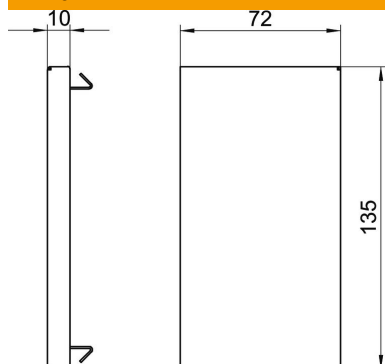

Tehnisko datu lapa

Gala elements ierīču montāžas kanālam, Rapid 80, tips GS-70130

Preces numurs: 6277270

Gala elements GS ierīču montāžas kanālam.

St Tērauds

Pamatdati

Preces numurs	6277270
Tips	GS-E70130RW
Apzīmējums 1	Gala aizsēgs
Ražotājs	OBO
Izmērs	70x130x10
Krāsa	dzidri balts; RAL 9010
Materiāls	Tērauds
Mazākā VK vienība	1
Daudzuma mērvienība	Gabals
Svars	10,8 kg
Svara vienība	kg/100 gab.

Tehnisko datu lapa

Gala elements ierīču montāžas kanālam, Rapid 80, tips GS-70130

Preces numurs: 6277270

Izmēri

Garums	10 mm
Platums	135 mm
Augstums	72 mm

Tehniskie dati

Izpildījums	Universāls
Stiprinājuma veids	uzstiprināms
paredzēts kanāla platumam	130 mm
paredzēts kanāla augstumam	70 mm
Piemērots	pa kreisi/pa labi
Nesatur halogēnus	jā
Griezuma vietas aizsegšana	jā
Aizsardzības veids	IP30
Aizsargplēve	nē
Aizsardzības pakāpes IK kods	IK10
Izmantošanas temperatūras diapazons maks.	60 °C
Izmantošanas temperatūras diapazons min.	-25 °C