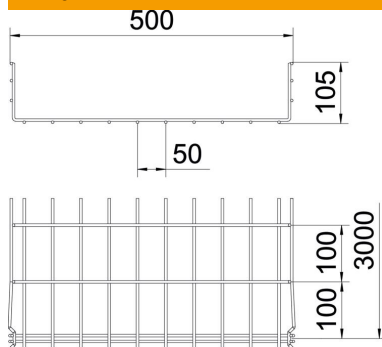

Tehnisko datu lapa

Sietveida rene GR-Magic® 105 G

Preces numurs: 6002415

Režģveida rene ar atbilstoši veidotu savienotāju un malas augstumu 105 mm. Sietveida renēm papildu savienojuma elementi nav nepieciešami, tās vienkārši iesprauž vienu otrā. Sieta izmērs ir 50 x 100 mm. Magnētiskā ekranējuma efektivitāte bez vāka 15 dB, ar vāku 25 dB.

St Tērauds

G galvaniski cinkota

Pamatdati

Preces numurs	6002415
Tips	GRM 105 500 G
Apzīmējums 1	Sietveida kabeļu rene GRM
Ražotājs	OBO
Izmērs	105x500x3000
Materiāls	Tērauds
Virsmas	galvaniski cinkota
Virsmas standarts	EN ISO 19598 / EN ISO 4042
Mazākā VK vienība	3
Daudzuma mērvienība	Metrs
Svars	319 kg
Svara vienība	kg/100 m

Tehnisko datu lapa

Sietveida rene GR-Magic® 105 G

Preces numurs: 6002415

Izmēri

Garums	3 000 mm
Platums	500 mm
Platums	19,69 in
Augstums	105 mm
Augstums	4,13 in
Izmērs B	500 mm
Izmērs H	108 mm

Tehniskie dati