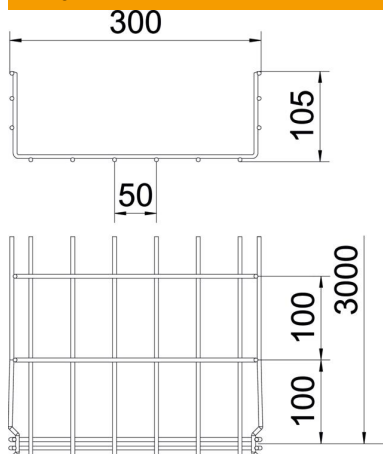

Tehnisko datu lapa

Sietveida rene GR-Magic® 105 G

Preces numurs: 6002408

Režģveida rene ar atbilstoši veidotu savienotāju un malas augstumu 105 mm. Sietveida renēm papildu savienojuma elementi nav nepieciešami, tās vienkārši iesprauž vienu otrā. Sieta izmērs ir 50 x 100 mm. Magnētiskā ekranējuma efektivitāte bez vāka 15 dB, ar vāku 25 dB.

St Tērauds

G galvaniski cinkota

Pamatdati

Preces numurs	6002408
Tips	GRM 105 300 G
Apzīmējums 1	Sietveida kabeļu rene GRM
Ražotājs	OBO
Izmērs	105x300x3000
Materiāls	Tērauds
Virsmas	galvaniski cinkota
Virsmas standarts	EN ISO 19598 / EN ISO 4042
Mazākā VK vienība	3
Daudzuma mērvienība	Metrs
Svars	234,667 kg
Svara vienība	kg/100 m

Tehnisko datu lapa

Sietveida rene GR-Magic® 105 G

Preces numurs: 6002408

Izmēri

Garums	3 000 mm
Platums	300 mm
Platums	11,81 in
Augstums	105 mm
Augstums	4,13 in
Izmērs B	300 mm
Izmērs H	108 mm

Tehniskie dati

Savienotāja izpildījums	iebūvēts savienotājs
Stiprinājuma veids, montāžas sistēma	Grieta Griesti Siena
Funkciju nodrošināšana	nē
Integrēta starpsienu	bez
Derīgais šķēsgriezums	268 cm ²
Derīgais šķēsgriezums	26800 mm ²
Profila forma	U forma
Nerūsējošs tērauds, kodināts	nē
Savienotāji bez skrūvēm	jā
Gara laiduma izpildījums	nē
Noslogošanas testa tips saskaņā ar IEC 61537	II tips
Kabeļu nesošās sistēmas savienotāju veids	Automātiskas fiksācijas stiprinājums