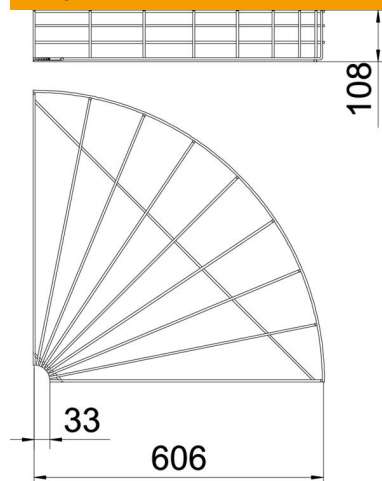

Tehnisko datu lapa

Sietveida renes līkums 90° FT

Preces numurs: 6002366

Horizontāls 90° līkums sietveida renēm ar malas augstumu 105 mm.

St Tērauds

FT karsti cinkots

Pamatdati

Preces numurs	6002366
Tips	GRB 90 160 FT
Apzīmējums 1	90° Sietveida renes pagriez.
Ražotājs	OBO
Izmērs	105x600
Materiāls	Tērauds
Virsmas	karsti cinkots
Virsmas standarts	DIN EN ISO 1461
Mazākā VK vienība	1
Daudzuma mērvienība	Gabals
Svars	138,4 kg
Svara vienība	kg/100 gab.

Tehnisko datu lapa

Sietveida renes līkums 90° FT

Preces numurs: 6002366

Izmēri

Platums	600 mm
Platums	23,62 in
Augstums	105 mm
Izmērs A	33 mm
Izmērs B	606 mm
Izmērs H	108 mm

Tehniskie dati

Līkums (leņķis)	90°
Savienotāja izpildījums	bez savienotāja
Konstrukcijas veids	Līkums, horizontāls
Funkciju nodrošināšana	nē
Nerūsējošs tērauds, kodināts	nē